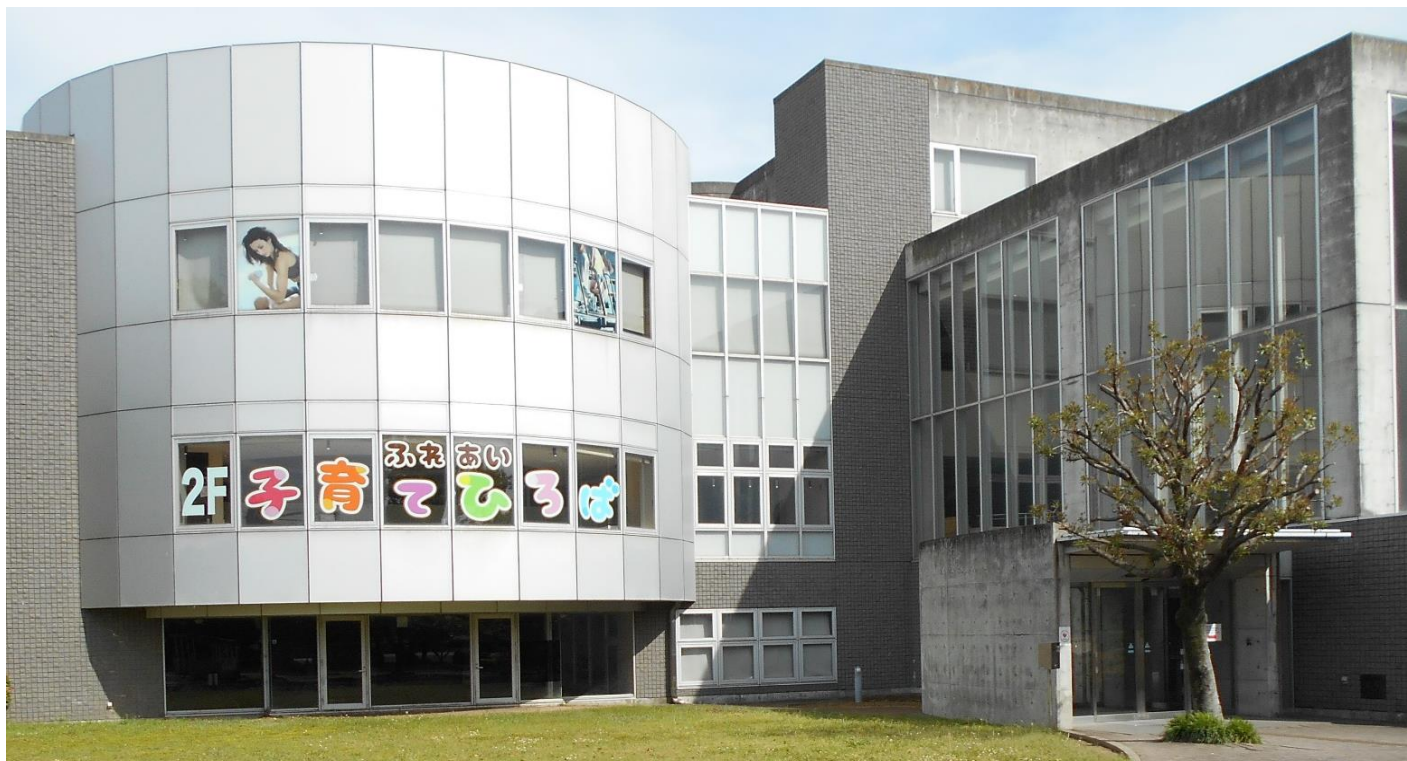

泉佐野市立健康増進センター(ユトリック)は室内温水プール・トレーニングジム・アリーナをはじめとして「健康づくり」に適した数々の設備を備えています。生涯を通じて豊かで活力のある生活をおくるための健康づくりの一環として、0歳のお子様から高齢者、障害をお持ちの方、様々なライフステージでの健康づくりの場を提供する事で「心と体のヘルスアップ」が実践できる施設となる事を念願しております。

1F

エントランス&
プールフロア

2F

ギャラリー

3F

アリーナ&
トレーニングフロア

4F

ランニングフロア

1F

エントランス&
プールフロア