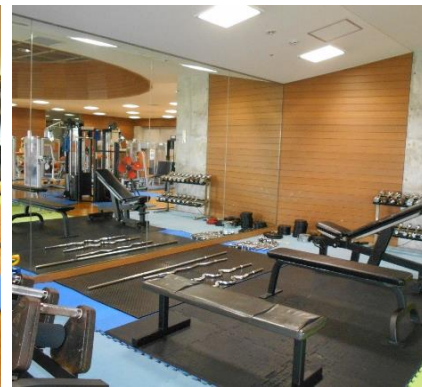

泉佐野市立健康増進センター(ユトリック)は室内温水プール・トレーニングジム・アリーナをはじめとして「健康づくり」に適した数々の設備を備えています。生涯を通じて豊かで活力のある生活をおくるための健康づくりの一環として、0歳のお子様から高齢者、障害をお持ちの方、様々なライフステージでの健康づくりの場を提供する事で「心と体のヘルスアップ」が実践できる施設となる事を念願しております。

1F

エントランス&
プールフロア

プール

25m×6コース（通常水深1.2m）
幼児プール（水深60cm）
ジャグジー

* 1年を通して水温30度で快適です *

・ プールサイドに男女各1カ所設置の採暖室。
運動後の疲れた身体を癒してくれます。

・ 運動前後の男女更衣用ロッカールーム
シャワー室・ドライヤー完備。

* 玄関→身障者用更衣室→プールサイドまで車いすで移動可能です（広いシャワースペース有） *

2F

ギャラリー

ふれあい子育てひろば

ふれあい子育てひろばは乳幼児（未就学児）と
その保護者を対象とした「あそびのひろば」です。

研修室・会議室

各会議・研修など 10～100人程度までご利用可能です。
（研修室：148.5㎡ / 会議室：67.5㎡）

3F

アリーナ&
トレーニングフロア

健康作りを目的とする初心者の方から本格的に筋力UPを目的とする上級者の方までが利用できる、様々なトレーニングマシンを設置しております。

トレーニングジム

- ・ 運動前後の男女更衣用ロッカールーム
シャワー室・ドライヤー完備。

アリーナ

バスケットボール等の競技にもご利用頂けるアリーナ。
大きな鏡があるのでダンス等の練習にも最適!
(761.14㎡)

4F

ランニングフロア

ランニングロード

1周約90mのランニングコース。