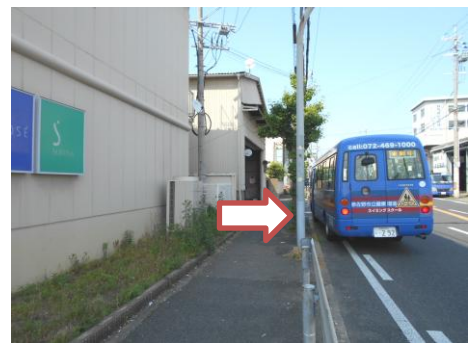

## スクールバス停留所位置 2.高松・湊ルート

① 第二小学校前

② 日新小学校南

③ サンドラッグ横

④ いこらも〜る東

⑤ 元町

⑥ ジュネスパセオ前

⑦ エテルノン泉佐野前