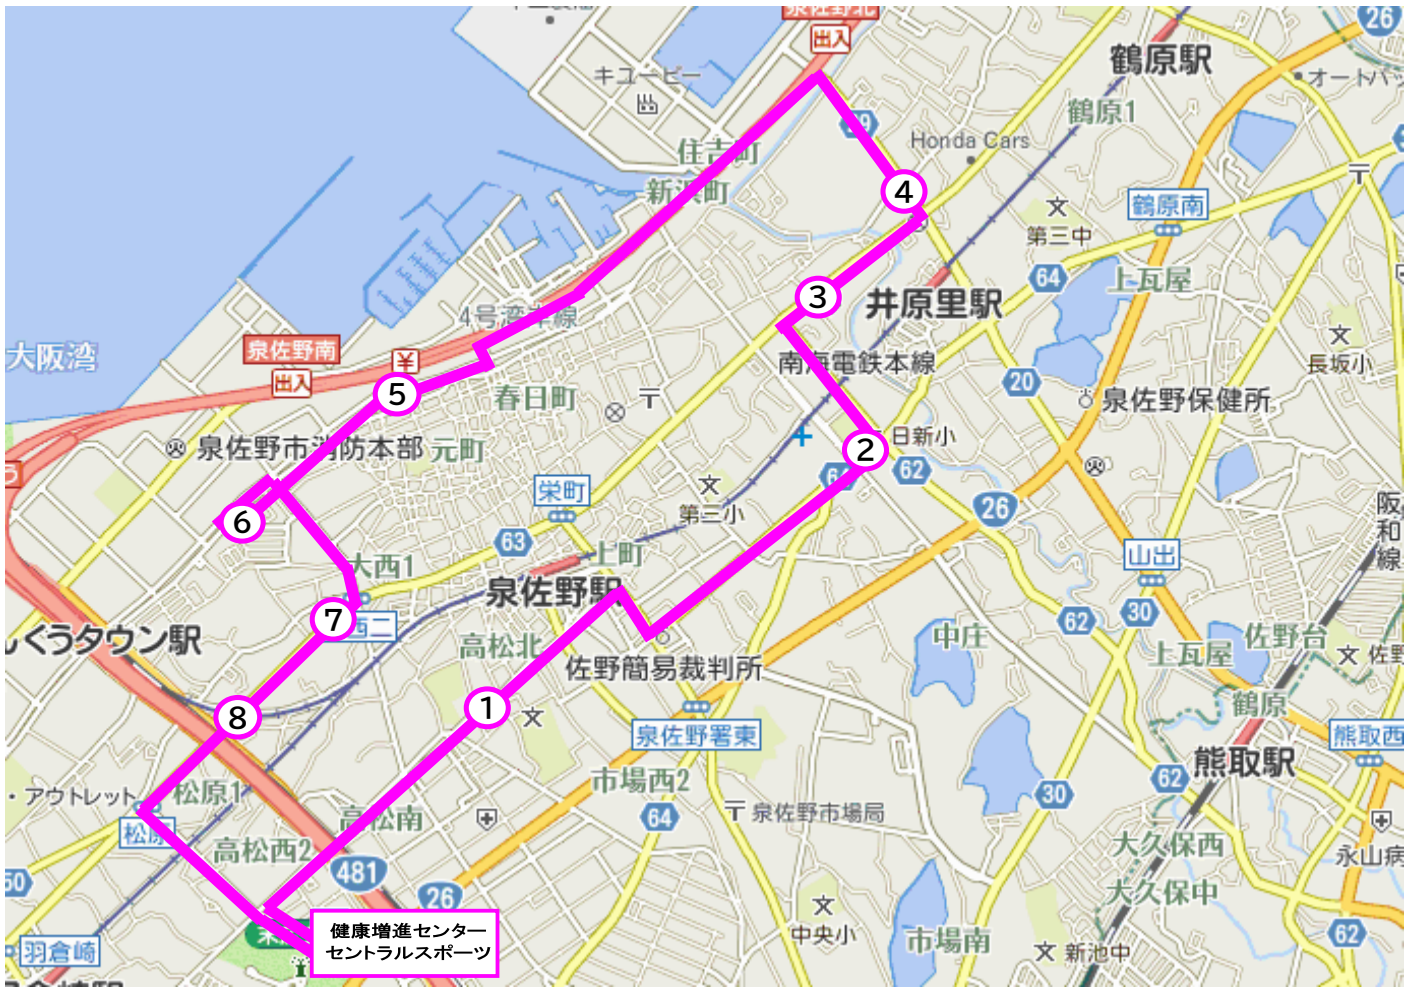

## ② 高松・湊ルート スクールバス時刻表・運行図

スクール曜日・時間	(土)		(土)	(水) (金)	※(土)		(火)		(水)(金) ※(土)往路のみ	
	10:30~11:30		12:30 往路のみ	15:30 復路のみ	15:30~16:30		16:30~17:30		17:30~18:30	
バス発車時刻	9:45	11:45	11:45	16:45	14:45	16:45	15:45	17:45	16:45	18:45
1 第二小学校前	9:47	11:47	11:47	16:47	14:47	16:47	15:47	17:47	16:47	18:47
2 日新小学校南	9:52	11:52	11:52	16:52	14:52	16:52	15:52	17:52	16:52	18:52
3 サンドラッグ横	9:55	11:55	11:55	16:55	14:55	16:55	15:55	17:55	16:55	18:55
4 いこらも〜る東	9:57	11:57	11:57	16:57	14:57	16:57	15:57	17:57	16:57	18:57
5 元町	10:02	12:02	12:02	17:02	15:02	17:02	16:02	18:02	17:02	19:02
6 ジュネスパセオ前	10:04	12:04	12:04	17:04	15:04	17:04	16:04	18:04	17:04	19:04
7 エテルノン泉佐野前	10:08	12:08	12:08	17:08	15:08	17:08	16:08	18:08	17:08	19:08
8 がんこ屋向い	10:09	12:09	12:09	17:09	15:09	17:09	16:09	18:09	17:09	19:09
クラブ到着時刻	10:15	12:15	12:15	17:15	15:15	17:15	16:15	18:15	17:15	19:15

※ 泉佐野市内小中学校土曜日授業実施日のバス運行時間です。