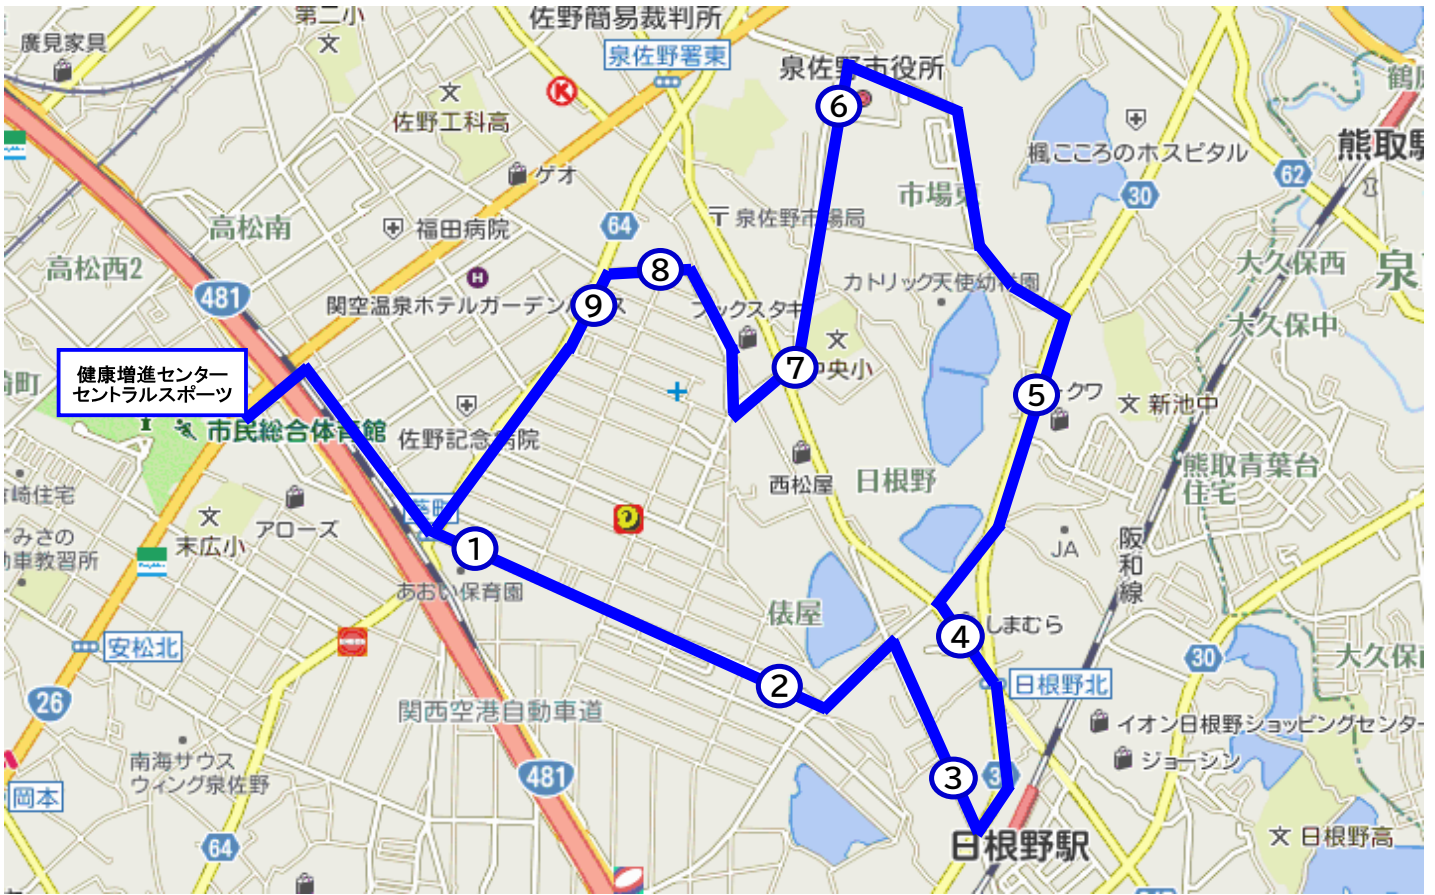

① 葵町・市場ルート スクールバス時刻表・運行図

スクール曜日・時間	(土)		(土)		※ (土)		(火)	(水)	(金)	(火) (木)	
	9:30~10:30		11:30~12:30		14:30~15:30		15:30 復路のみ	16:30~17:30	16:30~17:30	17:30~18:30	
バス発車時刻	8:45	10:45	10:45	12:45	13:45	15:45	16:45	15:45	17:45	16:45	18:45
1 あおい保育園前	8:50	10:50	10:50	12:50	13:50	15:50	16:50	15:50	17:50	16:50	18:50
2 中川クリニック前	8:51	10:51	10:51	12:51	13:51	15:51	16:51	15:51	17:51	16:51	18:51
3 野々地蔵南バス停前	8:54	10:54	10:54	12:54	13:54	15:54	16:54	15:54	17:54	16:54	18:54
4 ウィングコート日根野東	8:57	10:57	10:57	12:57	13:57	15:57	16:57	15:57	17:57	16:57	18:57
5 スーパーオークワ向い	8:59	10:59	10:59	12:59	13:59	15:59	16:59	15:59	17:59	16:59	18:59
6 泉佐野市役所西	9:02	11:02	11:02	13:02	14:02	16:02	17:02	16:02	18:02	17:02	19:02
7 中央小学校前	9:04	11:04	11:04	13:04	14:04	16:04	17:04	16:04	18:04	17:04	19:04
8 ファンタスト辻野前	9:07	11:07	11:07	13:07	14:07	16:07	17:07	16:07	18:07	17:07	19:07
9 葵町北	9:08	11:08	11:08	13:08	14:08	16:08	17:08	16:08	18:08	17:08	19:08
クラブ到着時刻	9:15	11:15	11:15	13:15	14:15	16:15	17:15	16:15	18:15	17:15	19:15

※ 泉佐野市内小中学校土曜日授業実施日のバス運行時間です。