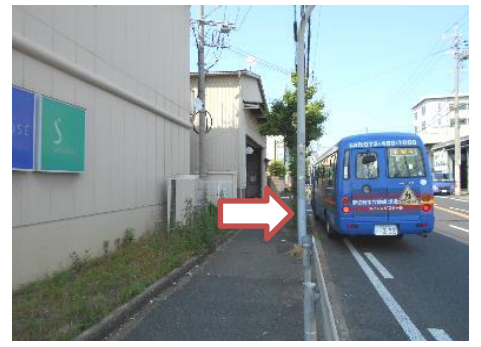

## スクールバス停留所位置 2.高松・湊ルート

① 第二小学校前

② 日新小学校南

③ サンドラッグ横

④ いこらも～る東

⑤ 元町

⑥ ジュネスパセオ前

⑦ エテルノン泉佐野前