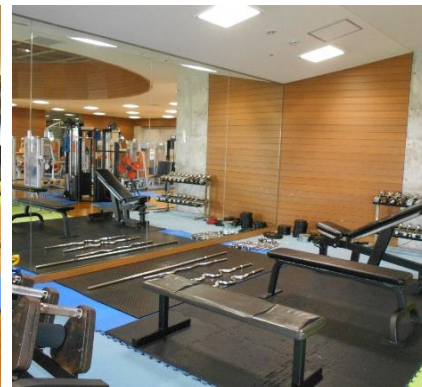

1F

エントランス&
プールフロア

2F

ギャラリー

3F

アリーナ&
トレーニングフロア

4F

ランニングフロア

1F

エントランス&
プールフロア

プール

25m×6コース（通常水深1.2m）
幼児プール（水深60cm）
ジャグジー

* 1年を通して水温30度で快適です *

・ プールサイドに男女各1カ所設置の採暖室。
運動後の疲れた身体を癒してくれます。

・ 運動前後の男女更衣用ロッカールーム
シャワー室・ドライヤー完備。

* 玄関→身障者用更衣室→プールサイドまで車いすで移動可能です（広いシャワースペース有） *

2F

ギャラリー

ふれあい子育てひろば

ふれあい子育てひろばは乳幼児（未就学児）と
その保護者を対象とした「あそびのひろば」です。

研修室・会議室

各会議・研修など 10～100人程度までご利用可能です。
（研修室：148.5㎡ / 会議室：67.5㎡）

3F

アリーナ&
トレーニングフロア

健康作りを目的とする初心者の方から本格的に筋力UPを目的とする上級者の方までが利用できる、様々なトレーニングマシンを設置しております。

トレーニングジム

- ・ 運動前後の男女更衣用ロッカールーム
シャワー室・ドライヤー完備。

アリーナ

バスケットボール等の競技にもご利用頂けるアリーナ。
大きな鏡があるのでダンス等の練習にも最適!
(761.14㎡)

4F

ランニングフロア

ランニングロード