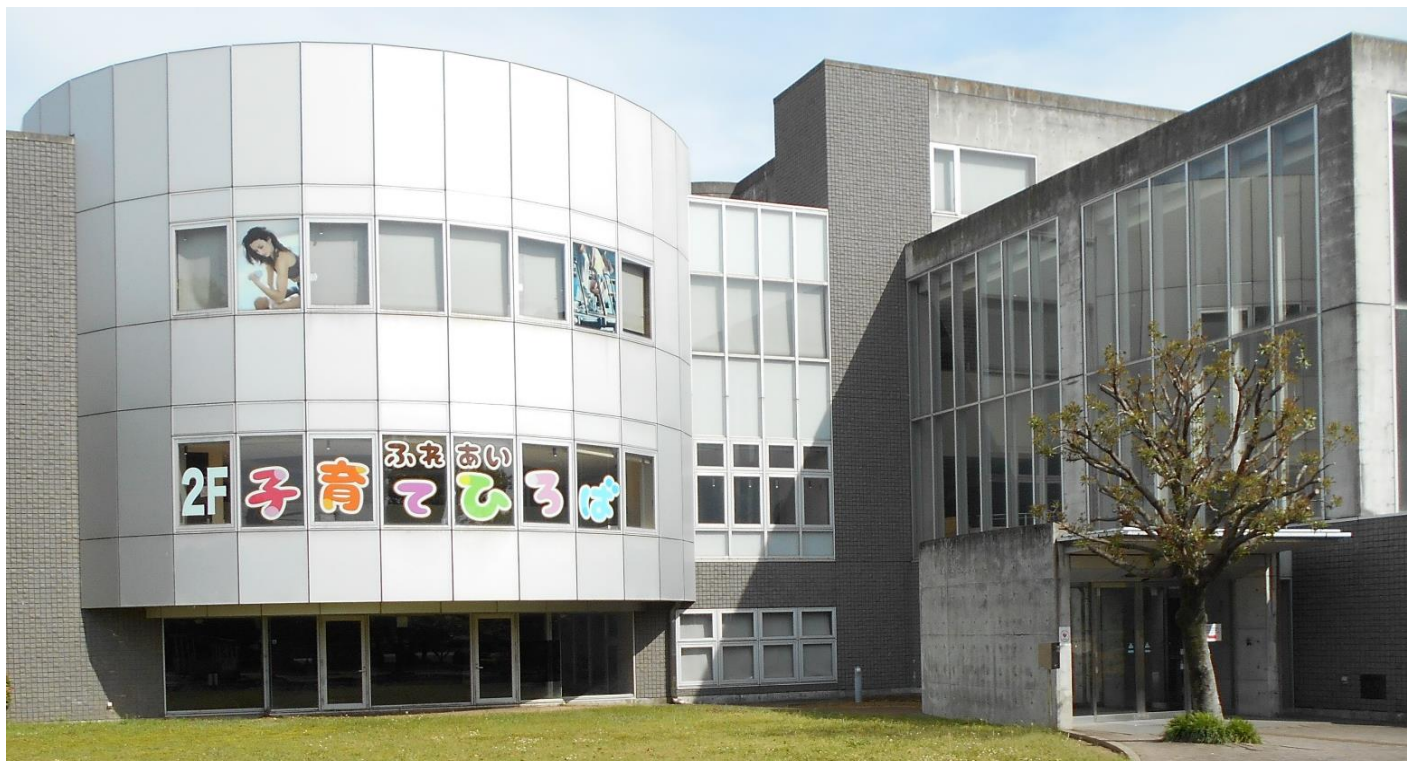

泉佐野市立健康増進センター (ユトリック)

施設案内

泉佐野市立健康増進センター(ユトリック)は室内温水プール・トレーニングジム・アリーナをはじめとして「健康づくり」に適した数々の設備を備えています。生涯を通じて豊かで活力のある生活をおくるための健康づくりの一環として、0歳のお子様から高齢者、障害をお持ちの方、様々なライフステージでの健康づくりの場を提供する事で「心と体のヘルスアップ」が実践できる施設となる事を念願しております。

1F

エントランス&
プールフロア

2F

ギャラリー

3F

アリーナ&
トレーニングフロア

4F

ランニングフロア