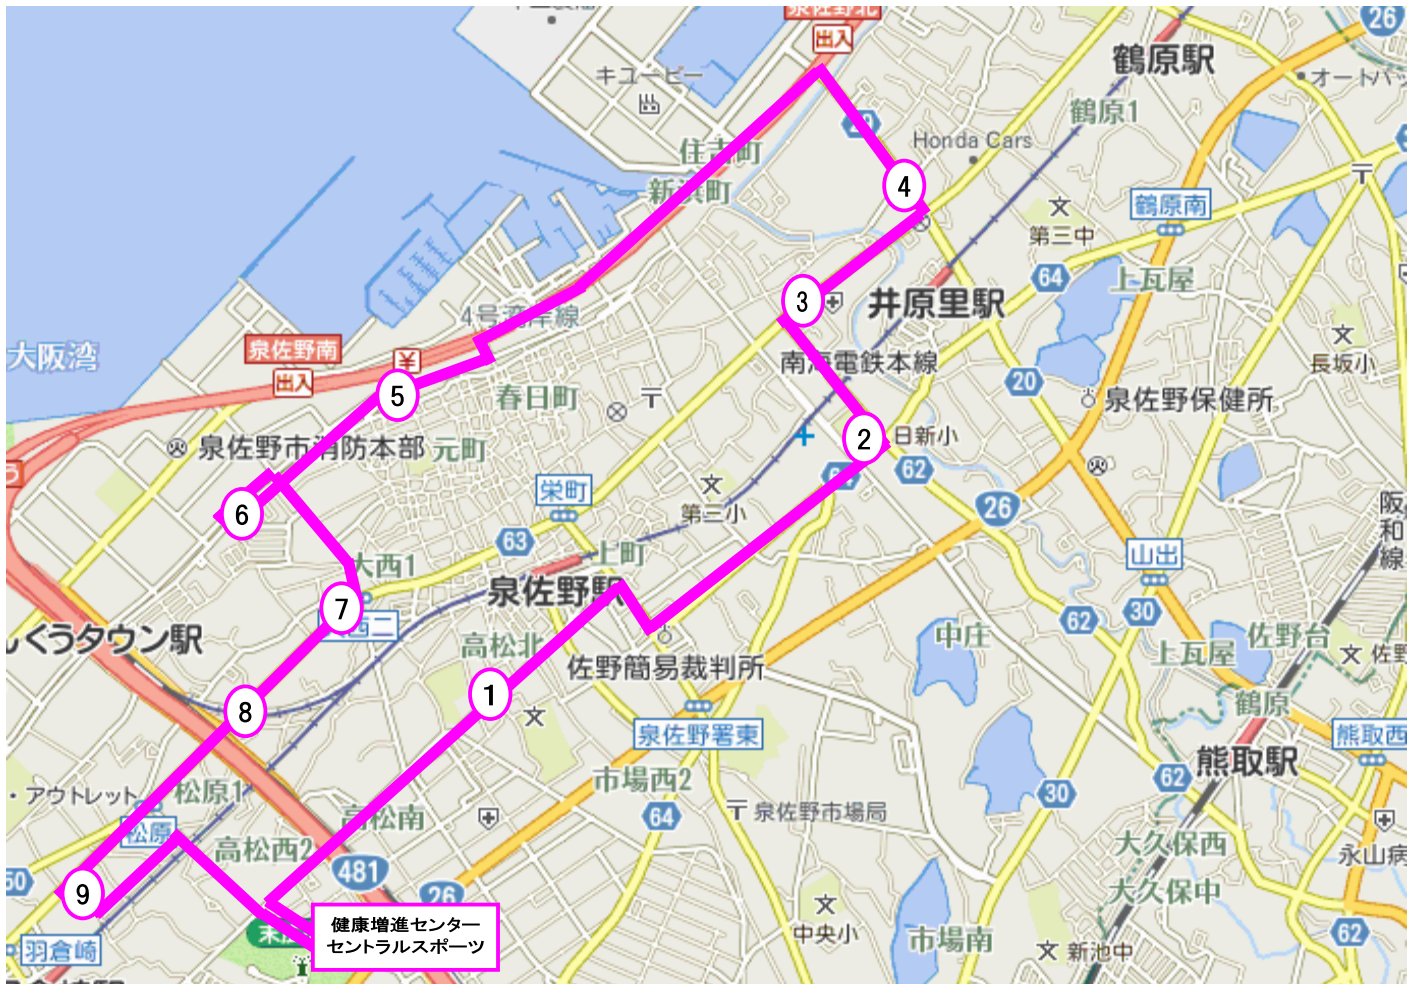

② 高松・湊ルート スクールバス時刻表・運行図

スクール曜日・時間	(土)		(水)(金) ※(土)		(火)		(水)(金)	
	10:30~11:30	15:30~16:30	16:30~17:30	17:30~18:30	9:45	11:45	14:45	16:45
バス発車時刻	9:45	11:45	14:45	16:45	15:45	17:45	16:45	18:45
1 第二小学校前	9:47	11:47	14:47	16:47	15:47	17:47	16:47	18:47
2 日新小学校南	9:52	11:52	14:52	16:52	15:52	17:52	16:52	18:52
3 サンドラッグ横	9:55	11:55	14:55	16:55	15:55	17:55	16:55	18:55
4 いこらも〜る東	9:57	11:57	14:57	16:57	15:57	17:57	16:57	18:57
5 元町	10:02	12:02	15:02	17:02	16:02	18:02	17:02	19:02
6 ジュネスパセオ前	10:04	12:04	15:04	17:04	16:04	18:04	17:04	19:04
7 エテルノン泉佐野前	10:08	12:08	15:08	17:08	16:08	18:08	17:08	19:08
8 がんこ屋向い	10:09	12:09	15:09	17:09	16:09	18:09	17:09	19:09
9 むか新本部前	10:12	12:12	15:12	17:12	16:12	18:12	17:12	19:12
クラブ到着時刻	10:15	12:15	15:15	17:15	16:15	18:15	17:15	19:15

※ 泉佐野市内小中学校土曜日授業実施日のバス運行時間です。

泉佐野市立健康増進センター セントラルスポーツ(株) 072-469-1000