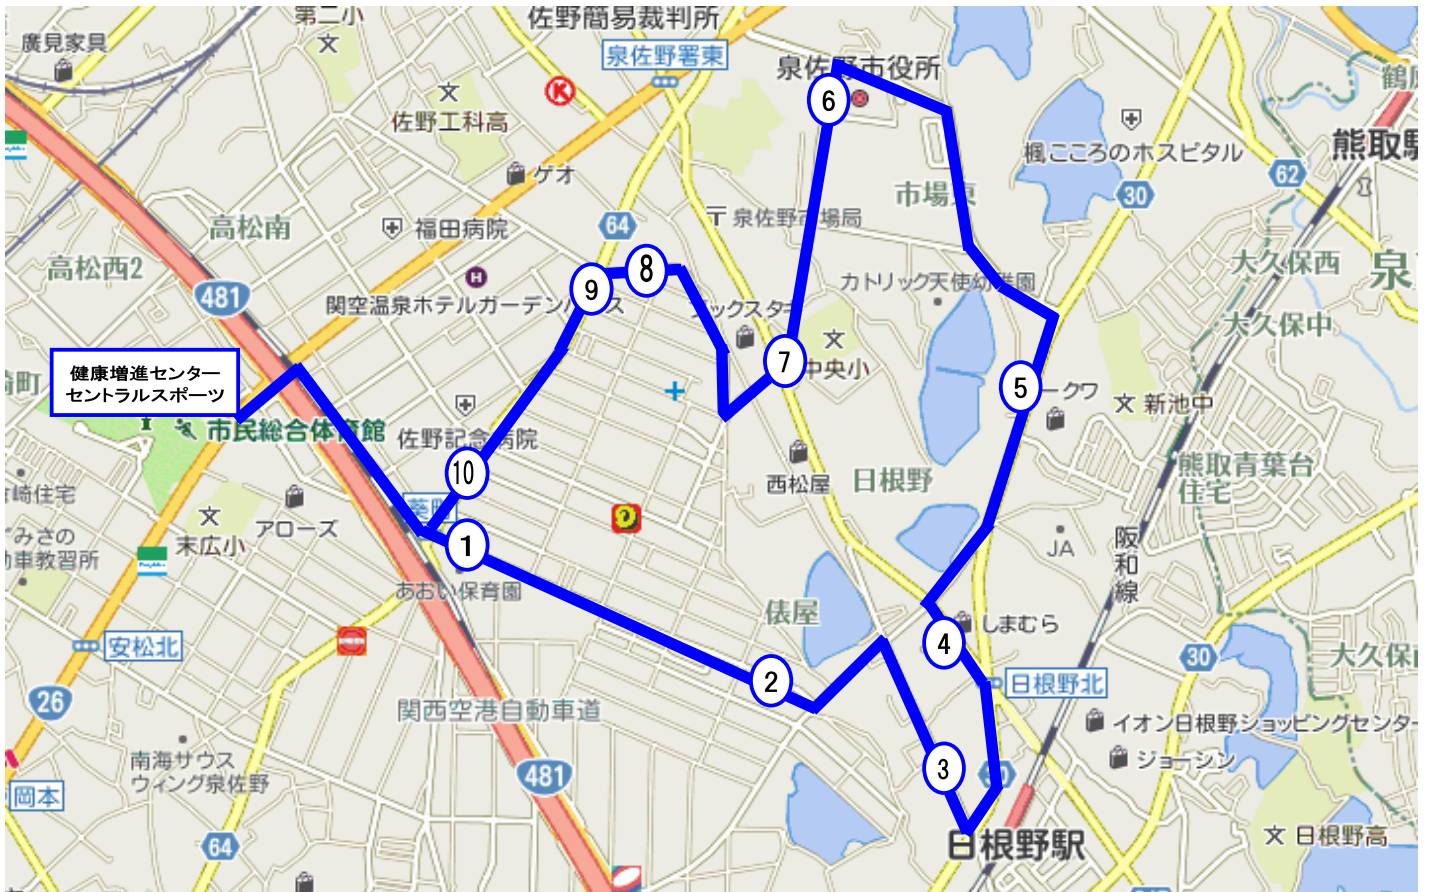

① 葵町・市場ルート スクールバス時刻表・運行図

スクール曜日・時間	(土)		(土)		※(土)		(火)(木)		(水)(金) ※(土)		(火)(木)	
	9:30~10:30		11:30~12:30		14:30~15:30		15:30~16:30		16:30~17:30		17:30~18:30	
バス発車時刻	8:45	10:45	10:45	12:45	13:45	15:45	14:45	16:45	15:45	17:45	16:45	18:45
1 あおい保育園前	8:50	10:50	10:50	12:50	13:50	15:50	14:50	16:50	15:50	17:50	16:50	18:50
2 中川クリニック前	8:51	10:51	10:51	12:51	13:51	15:51	14:51	16:51	15:51	17:51	16:51	18:51
3 野々地蔵南バス停前	8:54	10:54	10:54	12:54	13:54	15:54	14:54	16:54	15:54	17:54	16:54	18:54
4 ウイングコート日根野東	8:57	10:57	10:57	12:57	13:57	15:57	14:57	16:57	15:57	17:57	16:57	18:57
5 スーパーオークワ向い	8:59	10:59	10:59	12:59	13:59	15:59	14:59	16:59	15:59	17:59	16:59	18:59
6 泉佐野市役所西	9:02	11:02	11:02	13:02	14:02	16:02	15:02	17:02	16:02	18:02	17:02	19:02
7 中央小学校前	9:04	11:04	11:04	13:04	14:04	16:04	15:04	17:04	16:04	18:04	17:04	19:04
8 ファンタスト辻野前	9:07	11:07	11:07	13:07	14:07	16:07	15:07	17:07	16:07	18:07	17:07	19:07
9 葵町北	9:08	11:08	11:08	13:08	14:08	16:08	15:08	17:08	16:08	18:08	17:08	19:08
10 葵町南	9:10	11:10	11:10	13:10	14:10	16:10	15:10	17:10	16:10	18:10	17:10	19:10
クラブ到着時刻	9:15	11:15	11:15	13:15	14:15	16:15	15:15	17:15	16:15	18:15	17:15	19:15

※ 泉佐野市内小中学校土曜日授業実施日のバス運行時間です。