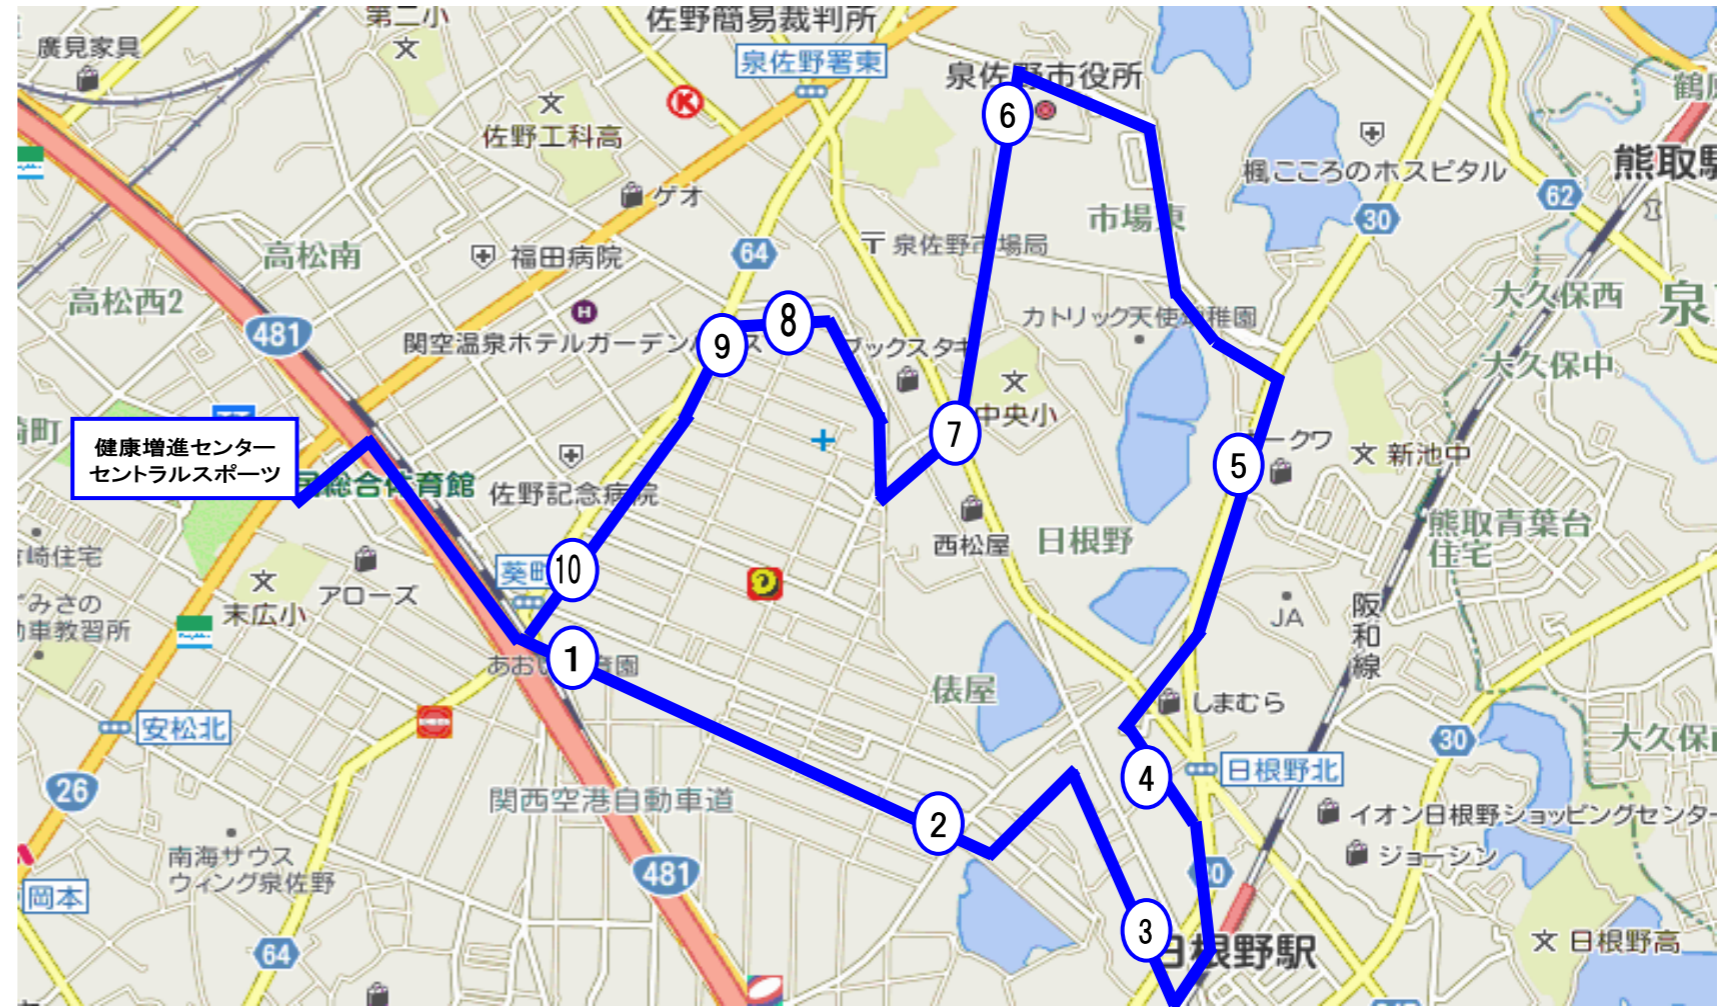

スクールバス運行について

平素は、当スクールをご愛顧頂きまして誠にありがとうございます。
より安全にスクールバスを運行する為、下記の通り停留所及び
発車時刻を変更させて頂きます。
皆様のご理解ご協力の程よろしくお願い致します。

記

【停留所変更日】 3月2日(火)

- 【変更】
- ⑧ ファンタスト辻野前 停留所
 - ⑨ 葵町北
 - ⑩ 葵町南 停留所

⑧ ファンタスト辻野前 停留所

⑨ 葵町北 停留所

⑩ 葵町南 停留所

スクール曜日・時間	(土)		(土)		※(土)		(火)(木)		(水)(金) ※(土)		(火)(木)	
	9:30~10:30	10:45	11:30~12:30	12:45	14:30~15:30	15:45	15:30~16:30	16:45	16:30~17:30	17:45	17:30~18:30	18:45
バス発車時刻	8:45	10:45	10:45	12:45	13:45	15:45	14:45	16:45	15:45	17:45	16:45	18:45
1 あおい保育園前	8:50	10:50	10:50	12:50	13:50	15:50	14:50	16:50	15:50	17:50	16:50	18:50
2 中川クリニック前	8:51	10:51	10:51	12:51	13:51	15:51	14:51	16:51	15:51	17:51	16:51	18:51
3 野々地蔵南バス停前	8:54	10:54	10:54	12:54	13:54	15:54	14:54	16:54	15:54	17:54	16:54	18:54
4 ウイングコート日根野東	8:57	10:57	10:57	12:57	13:57	15:57	14:57	16:57	15:57	17:57	16:57	18:57
5 スーパーオークワ向い	8:59	10:59	10:59	12:59	13:59	15:59	14:59	16:59	15:59	17:59	16:59	18:59
6 泉佐野市役所西	9:02	11:02	11:02	13:02	14:02	16:02	15:02	17:02	16:02	18:02	17:02	19:02
7 中央小学校前	9:04	11:04	11:04	13:04	14:04	16:04	15:04	17:04	16:04	18:04	17:04	19:04
8 ファンタスト辻野前	9:07	11:07	11:07	13:07	14:07	16:07	15:07	17:07	16:07	18:07	17:07	19:07
9 葵町北	9:08	11:08	11:08	13:08	14:08	16:08	15:08	17:08	16:08	18:08	17:08	19:08
10 葵町南	9:10	11:10	11:10	13:10	14:10	16:10	15:10	17:10	1.3611	18:10	17:10	19:10
クラブ到着時刻	9:15	11:15	11:15	13:15	14:15	16:15	15:15	17:15	16:15	18:15	17:15	19:15