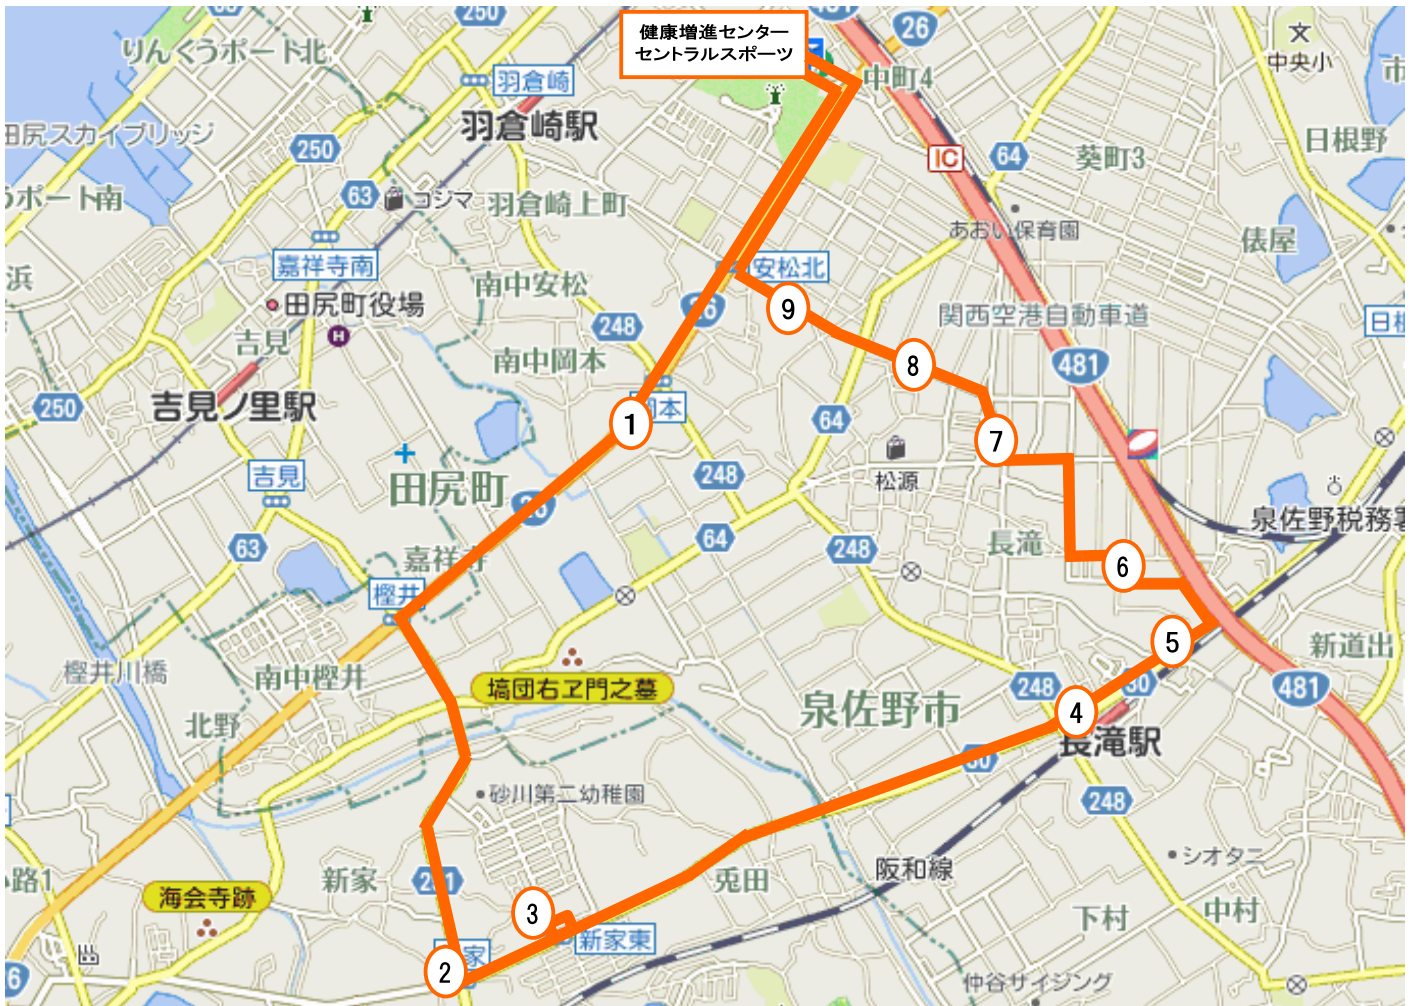

④ 榎井・長滝ルート スクールバス時刻表・運行図

スクール曜日・時間	(土)		(水)(金) ※(土)		(火)(木)		(水)(金)	
	10:30~11:30	15:30~16:30	16:30~17:30	17:30~18:30	9:45	11:45	14:45	16:45
バス発車時刻	9:45	11:45	14:45	16:45	15:45	17:45	16:45	18:45
1 イズミヤ前	9:48	11:48	14:48	16:48	15:48	17:48	16:48	18:48
2 大阪晴愛病院横	9:50	11:50	14:50	16:50	15:50	17:50	16:50	18:50
3 ジュネス楠台前	9:52	11:52	14:52	16:52	15:52	17:52	16:52	18:52
4 池田泉州銀行長滝駅前支店前	9:56	11:56	14:56	16:56	15:56	17:56	16:56	18:56
5 ファミリーマート前	9:57	11:57	14:57	16:57	15:57	17:57	16:57	18:57
6 お好み焼きぺたんこ向い	10:00	12:00	15:00	17:00	16:00	18:00	17:00	19:00
7 長滝第一住宅前	10:03	12:03	15:03	17:03	16:03	18:03	17:03	19:03
8 樽谷医院向い	10:05	12:05	15:05	17:05	16:05	18:05	17:05	19:05
9 安松幼稚園前	10:06	12:06	15:06	17:06	16:06	18:06	17:06	19:06
クラブ到着時刻	10:10	12:10	15:10	17:10	16:10	18:10	17:10	19:10

※ 泉佐野市内小中学校土曜日授業実施日のバス運行時間です。

泉佐野市立健康増進センター セントラルスポーツ(株) 072-469-1000