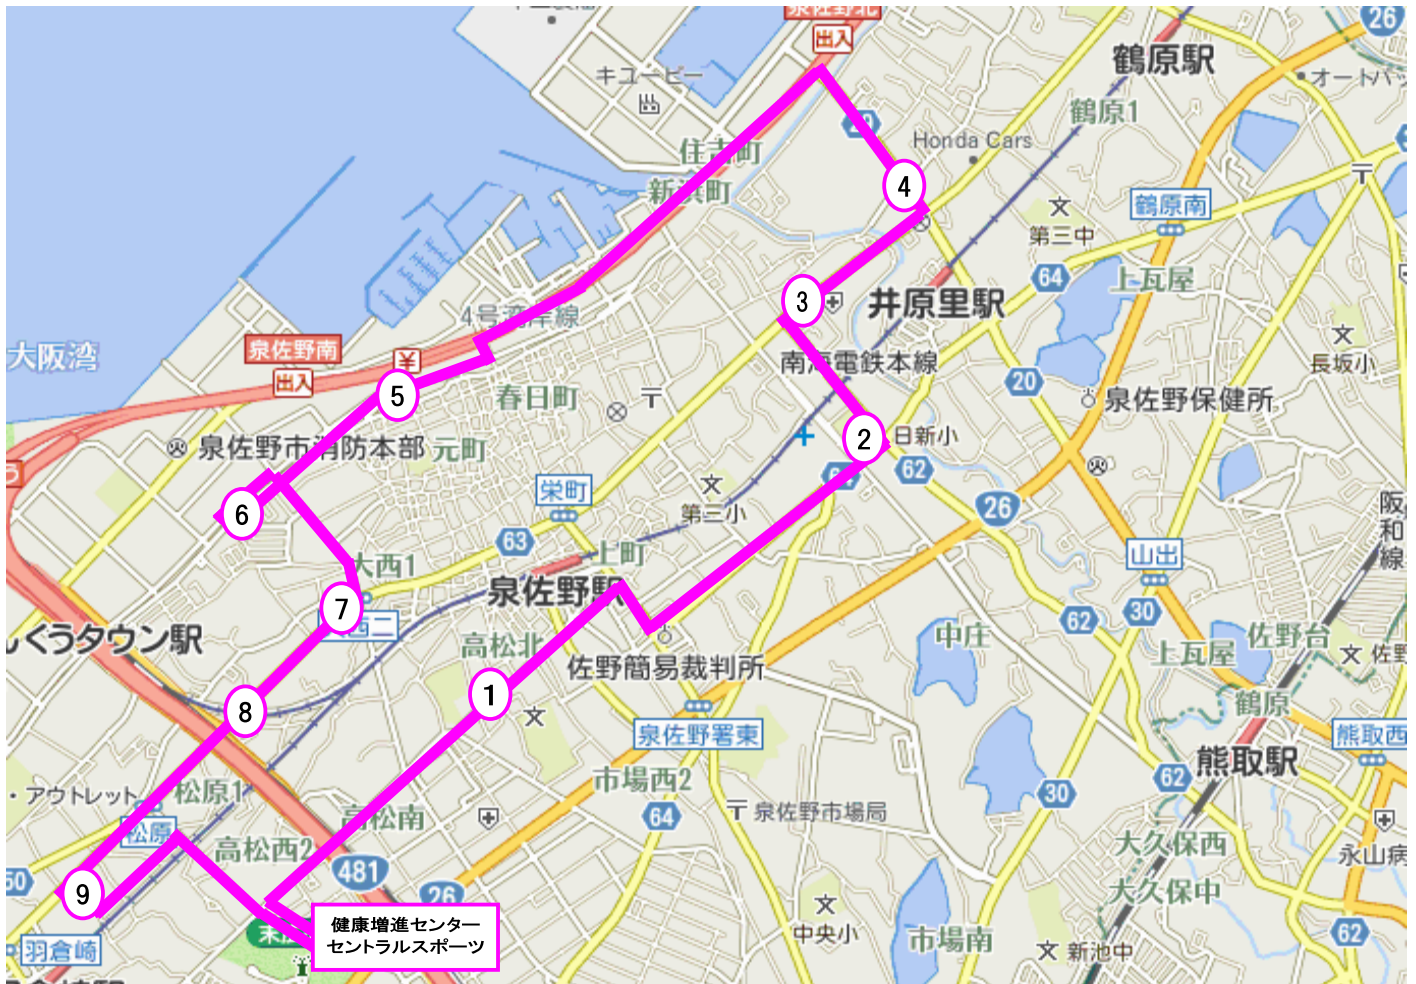

② 高松・湊ルート スクールバス時刻表・運行図

スクール曜日・時間	(土)		(水)(金) ※(土)		(火)		(水)(金)	
	10:30~11:30	15:30~16:30	16:30~17:30	17:30~18:30	9:45	11:45	14:45	16:45
バス発車時刻	9:45	11:45	14:45	16:45	15:45	17:45	16:45	18:45
1 第二小学校前	9:47	11:47	14:47	16:47	15:47	17:47	16:47	18:47
2 日新小学校南	9:52	11:52	14:52	16:52	15:52	17:52	16:52	18:52
3 サンドラッグ横	9:55	11:55	14:55	16:55	15:55	17:55	16:55	18:55
4 いこらも〜る東	9:57	11:57	14:57	16:57	15:57	17:57	16:57	18:57
5 元町	10:02	12:02	15:02	17:02	16:02	18:02	17:02	19:02
6 ジュネスパセオ前	10:04	12:04	15:04	17:04	16:04	18:04	17:04	19:04
7 エテルノン泉佐野前	10:08	12:08	15:08	17:08	16:08	18:08	17:08	19:08
8 がんこ屋向い	10:09	12:09	15:09	17:09	16:09	18:09	17:09	19:09
9 むか新本部前	10:12	12:12	15:12	17:12	16:12	18:12	17:12	19:12
クラブ到着時刻	10:15	12:15	15:15	17:15	16:15	18:15	17:15	19:15

※ 泉佐野市内小中学校土曜日授業実施日のバス運行時間です。